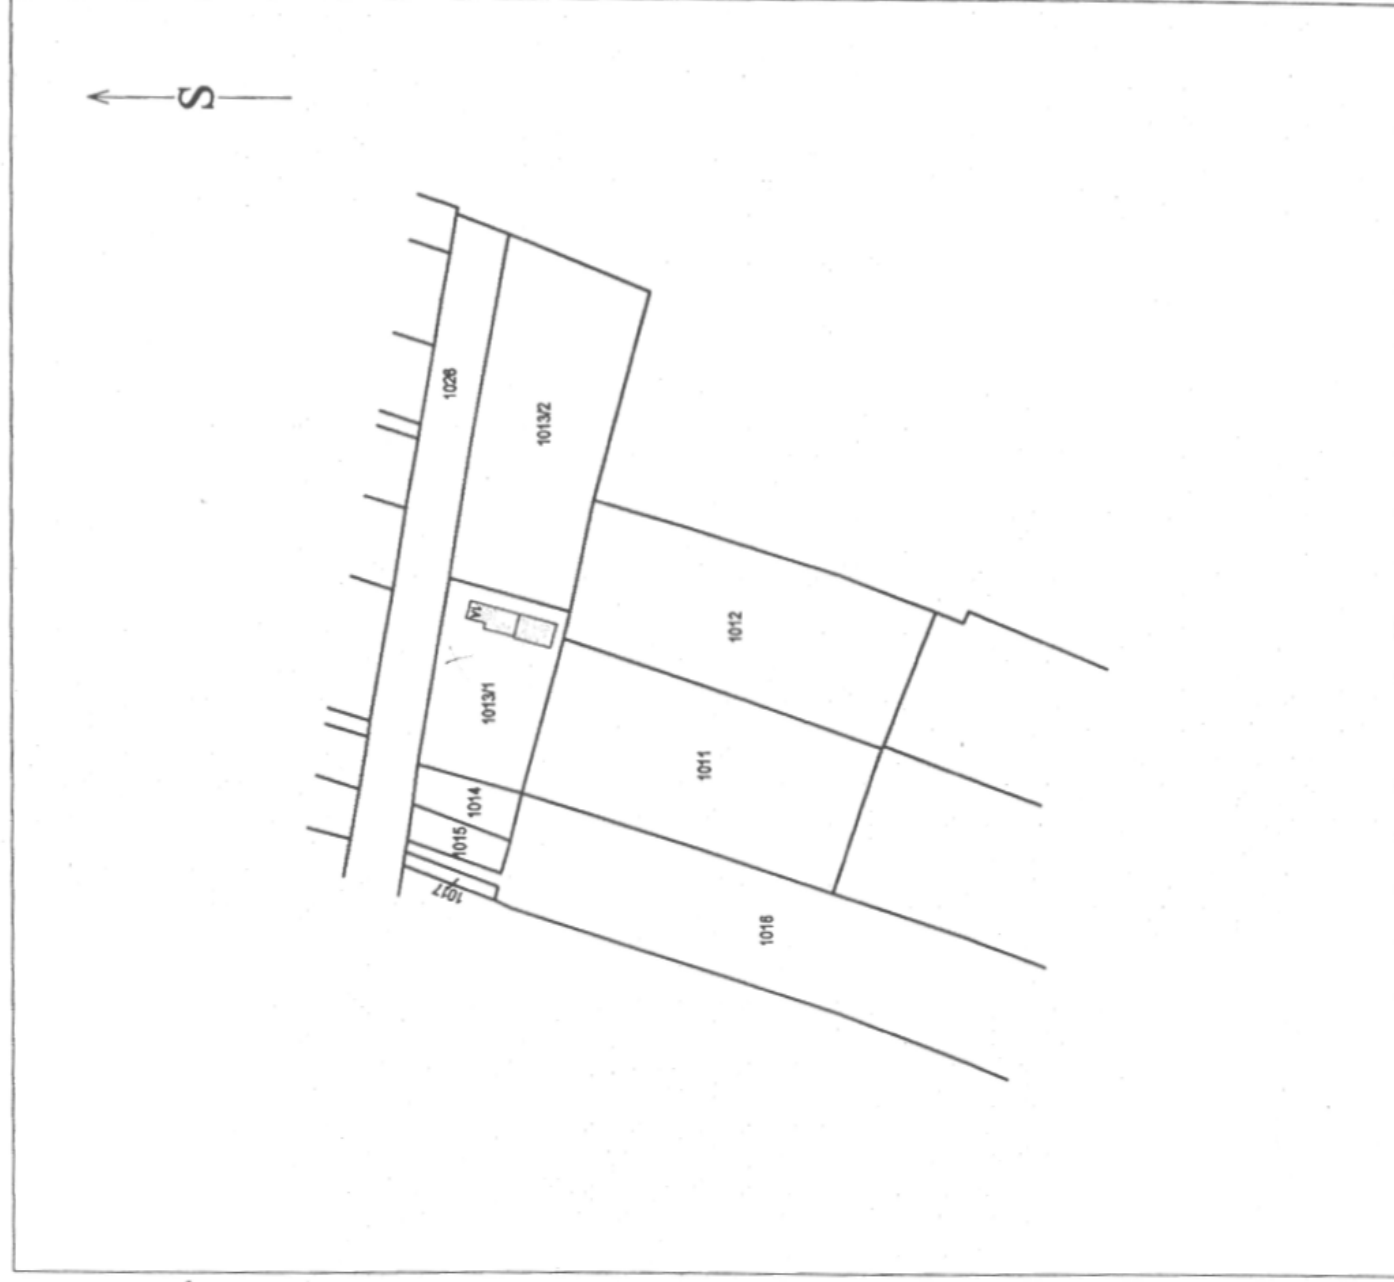

# KOPIJA KATASTRSKOG PLANA

Mjerilo 1:2880

(ZA ZEMLJIŠNU KNJIGU)

Ovlašteni geodet:

U Bjelovaru: 14.01. 2013.